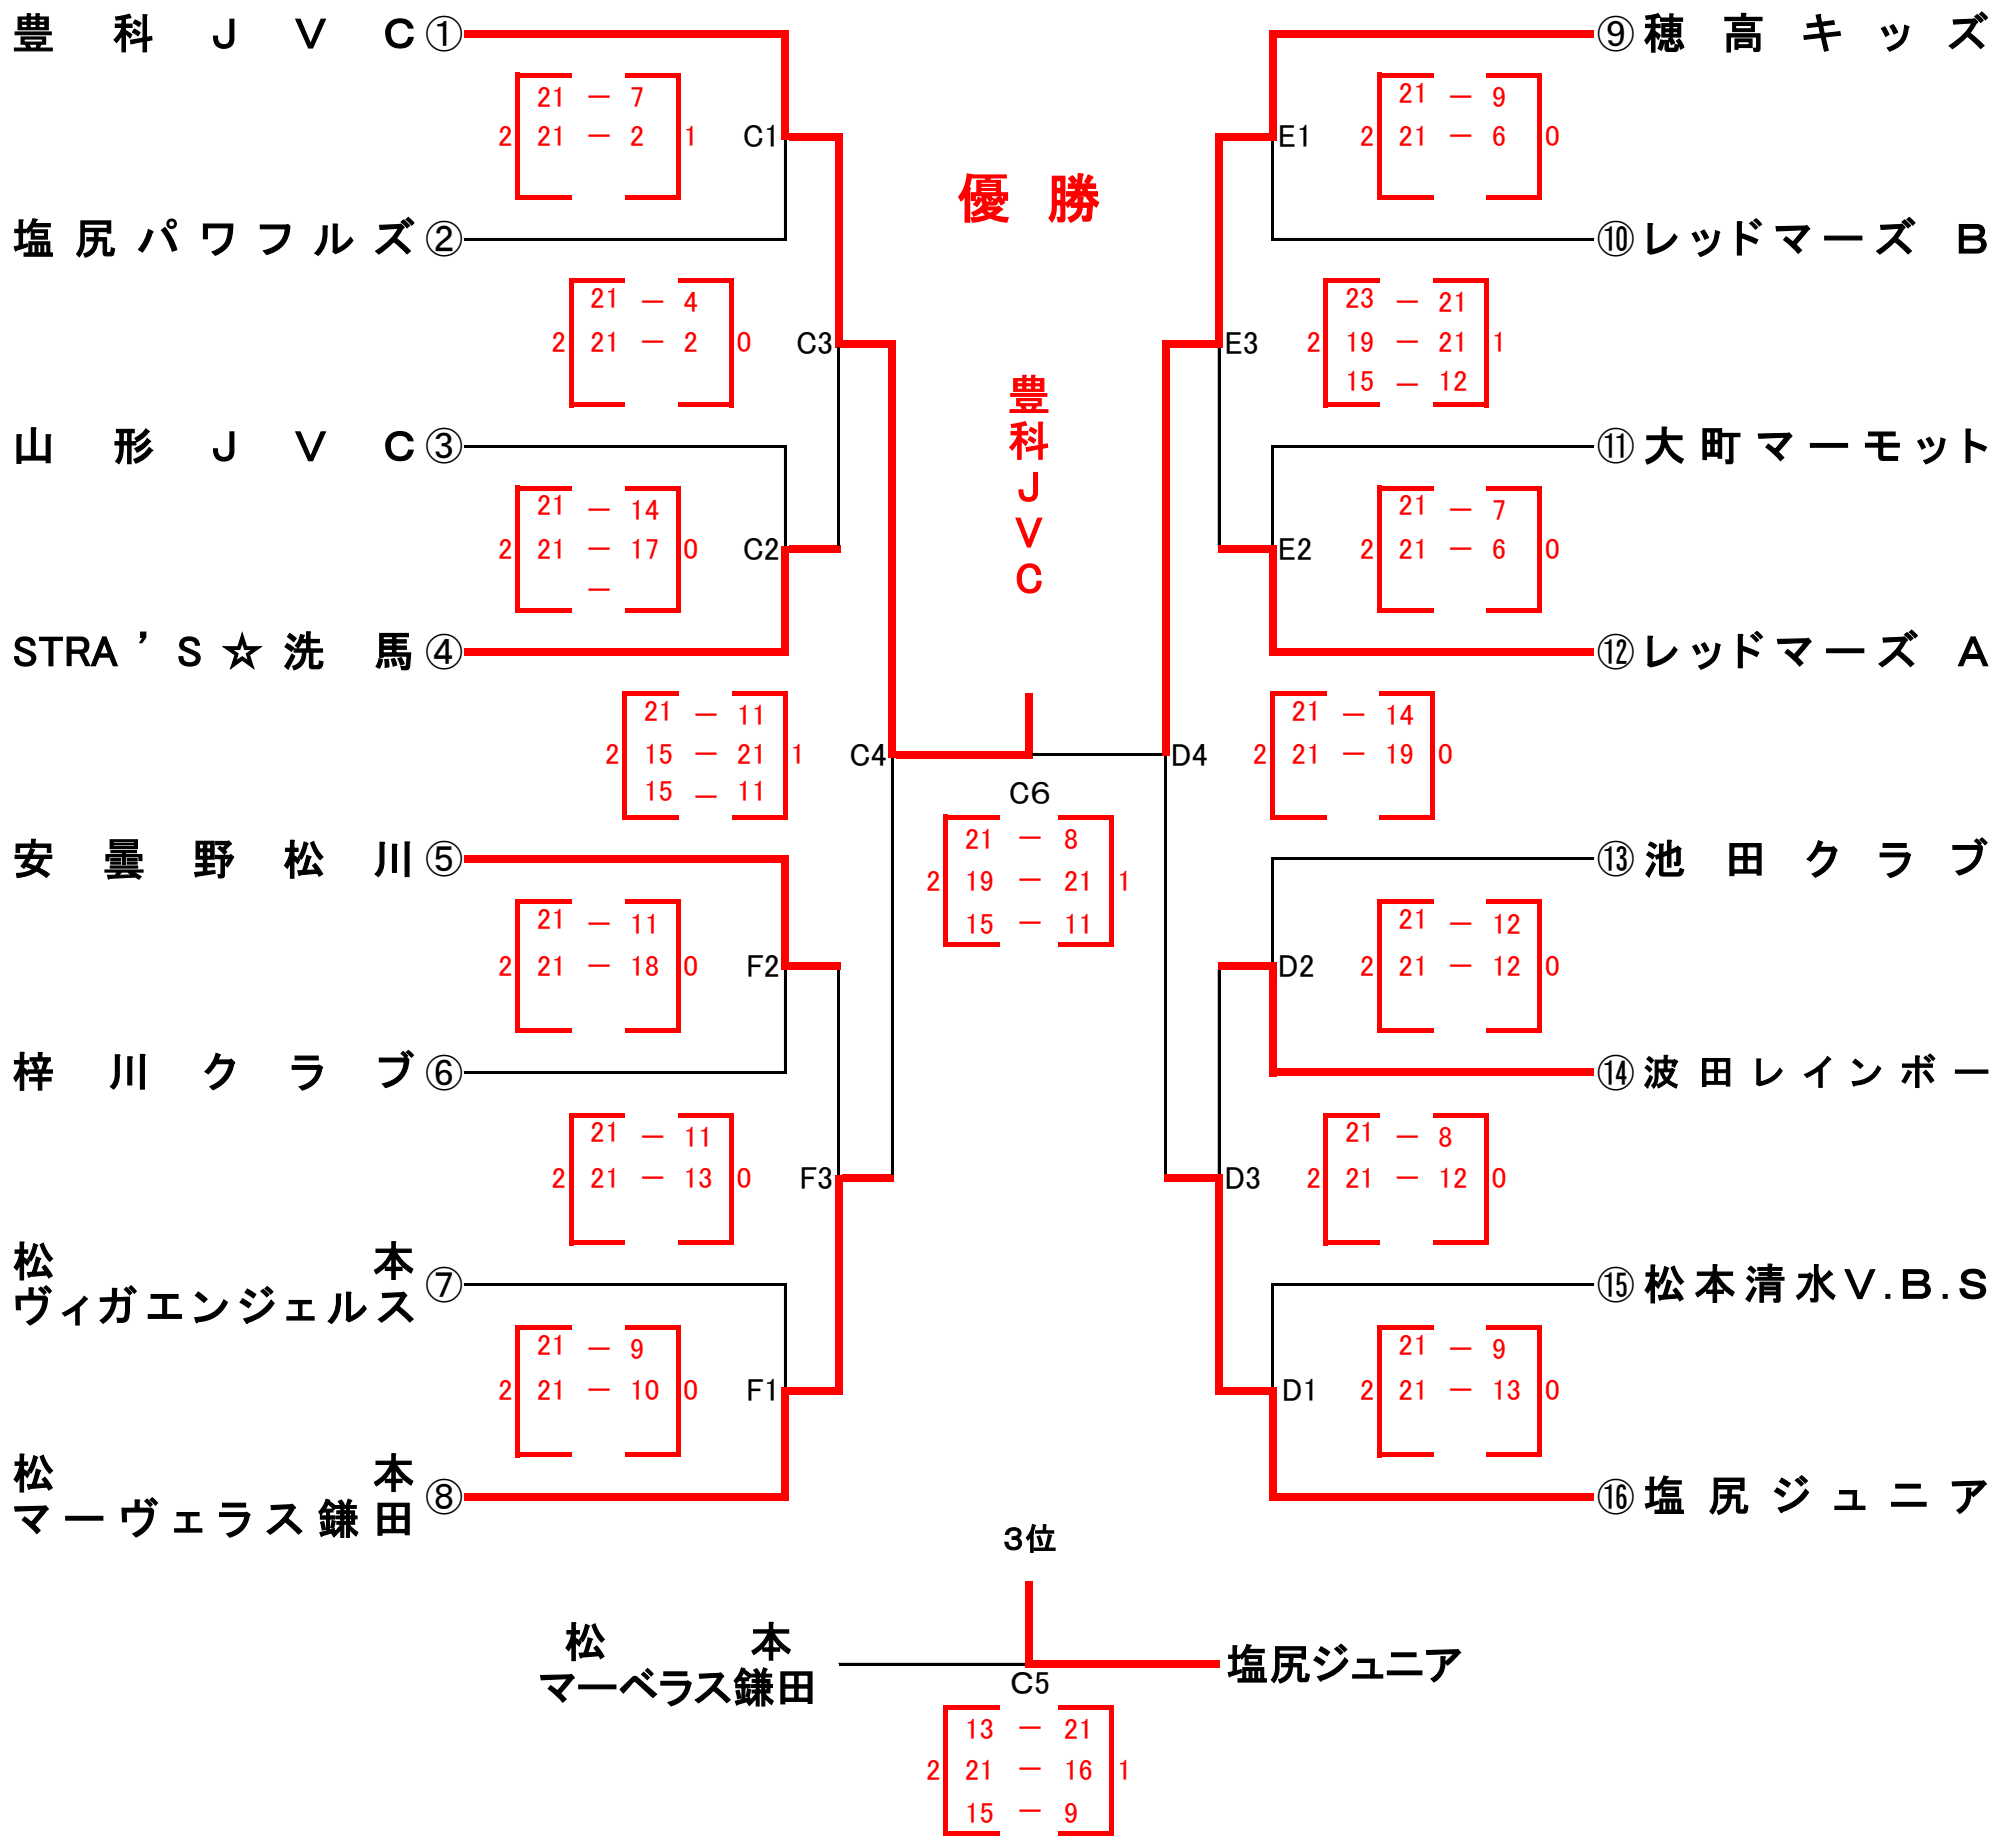

# かんぽ生命ドリームカップ第39回全日本バレーボール小学生大会中信地区大会

< 女子の部 >

会場: C・Dコート 明科体育館  
E・Fコート 明科中学校体育館

C-1	C-2両者	D-1	D-2両者	E-1	E-2両者	F-1	F-2両者
C-2	C-1両者	D-2	D-1両者	E-2	E-1両者	F-2	F-1両者
C-3	C-2負け	D-3	D-2負け	E-3	E-2負け	F-3	F-2負け
C-4	C-3 F-3の負け		D-4	D-3 E-3の負け			
C-5	C-6両者						
C-6	C-5両者						