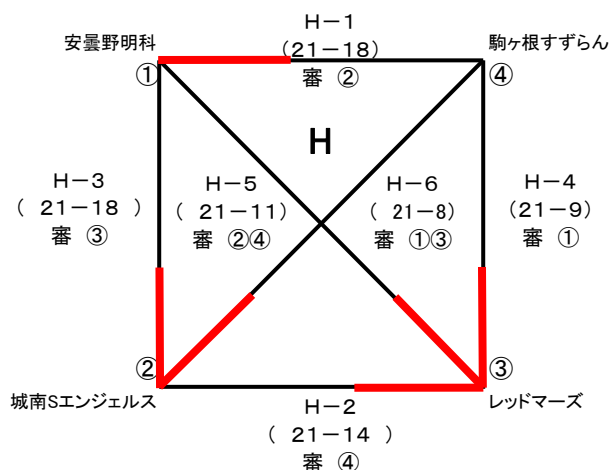

【女子組合せ】

午前 E・F コート 明科体育館

21点上限1セットマッチ

G・H コート 明科中学校体育館

J・K コート 明南小学校体育館

L・M コート 豊科勤労者総合体育館