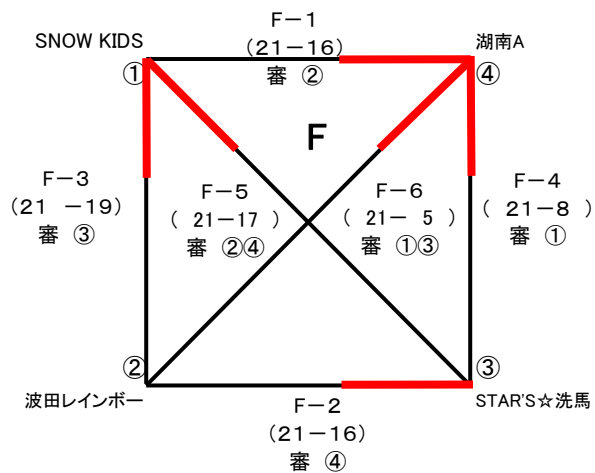

【女子組合せ】

午前 E・F コート 明科体育館

21点上限1セットマッチ

G・H コート 明科中学校体育館

J・K コート 明南小学校体育館

L・M コート 豊科勤労者総合体育館