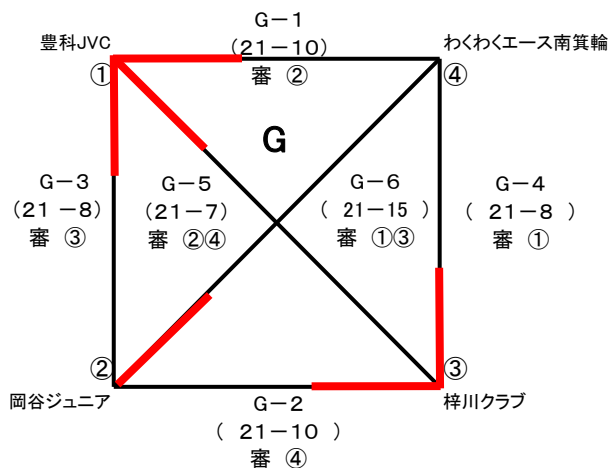

【女子組合せ】

午前 E・F コート 明科体育館

21点上限1セットマッチ

G・H コート 明科中学校体育館

J・K コート 明南小学校体育館

L・M コート 豊科勤労者総合体育館