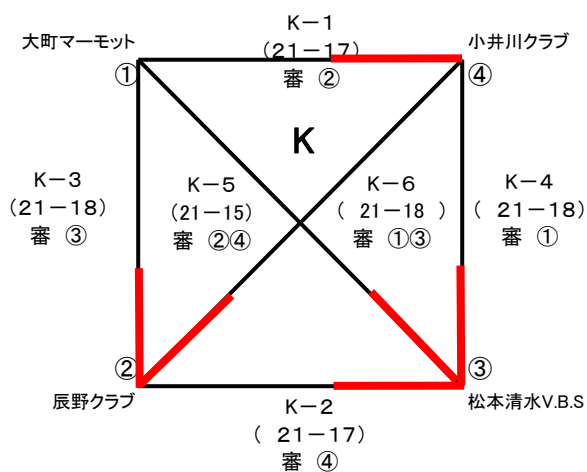

【女子組合せ】

午前 E・F コート 明科体育館

21点上限1セットマッチ

G・H コート 明科中学校体育館

J・K コート 明南小学校体育館

L・M コート 豊科勤労者総合体育館