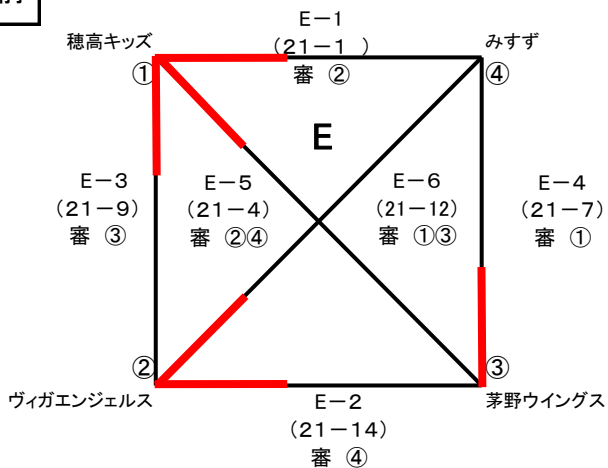

【女子組合せ】

午前 E・F コート 明科体育館

21点上限1セットマッチ

G・H コート 明科中学校体育館

J・K コート 明南小学校体育館

L・M コート 豊科勤労者総合体育館