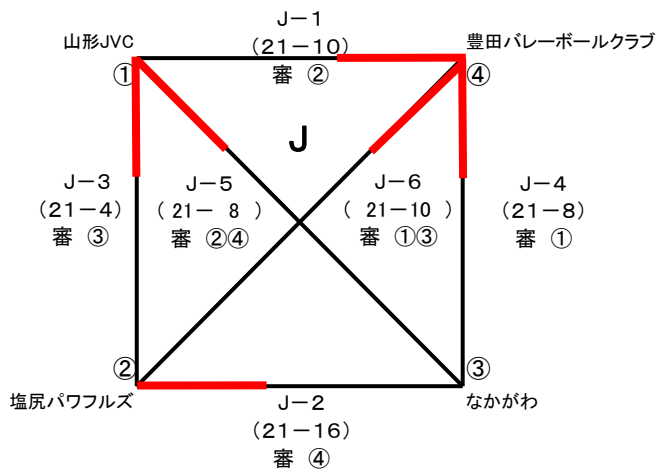

【女子組合せ】

午前 E・F コート 明科体育館

21点上限1セットマッチ

G・H コート 明科中学校体育館

J・K コート 明南小学校体育館

L・M コート 豊科勤労者総合体育館