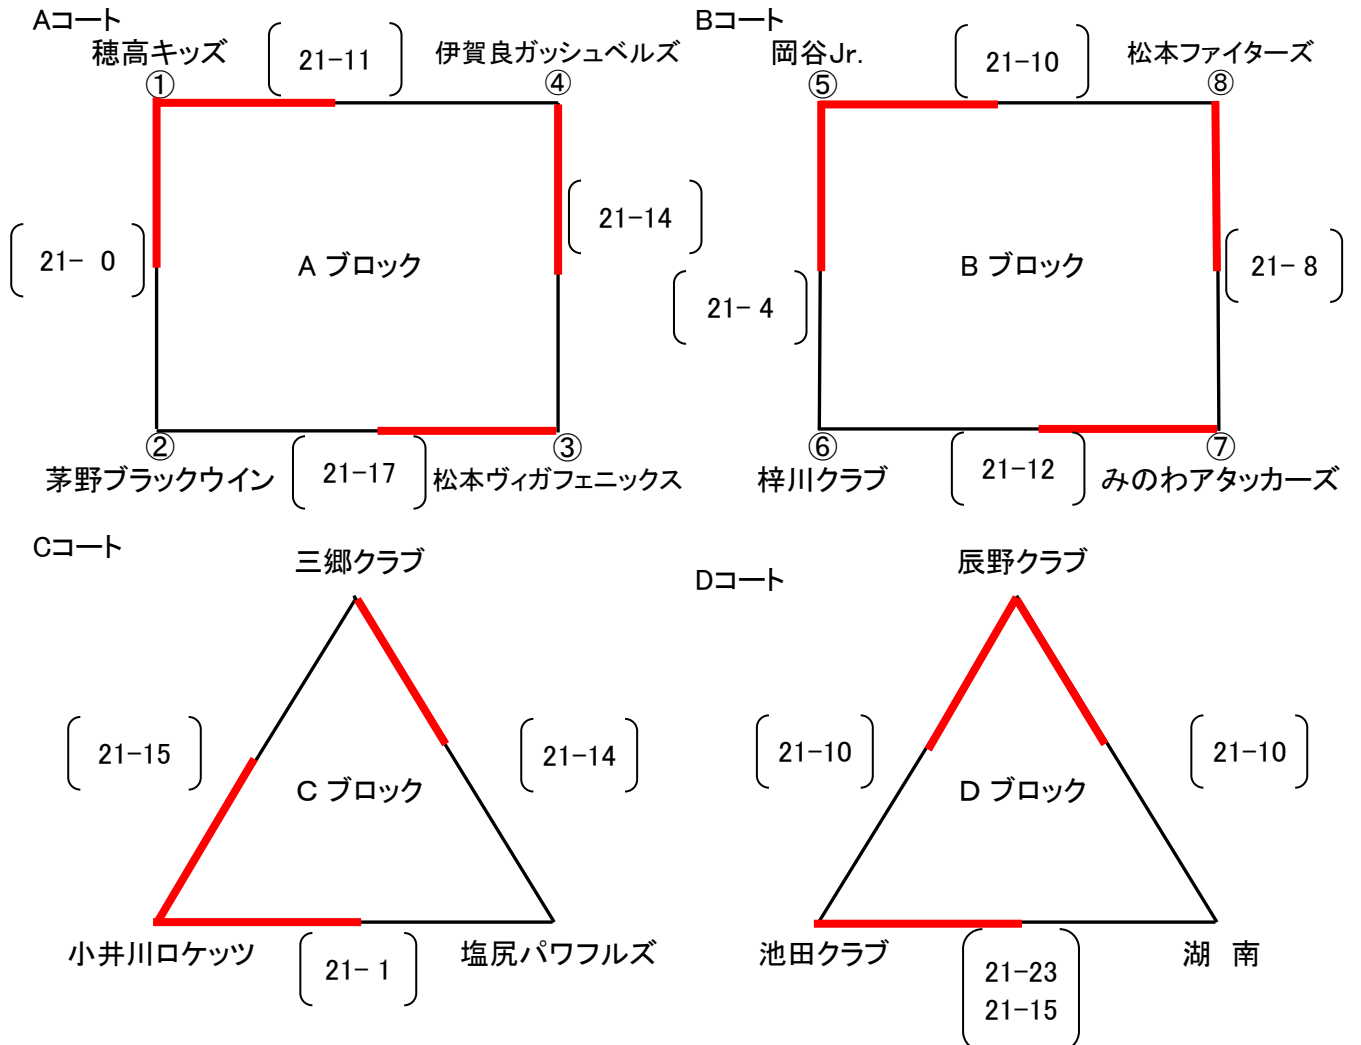

平成28年度アルプスすこやか杯 【男子組合せ】

A・Bコート 穂高東中学校体育館
C・Dコート 穂高西中学校体育館

予選リーグ 3セットマッチ

決勝トーナメント 3セットマッチ

チャレンジリーグ 1セットマッチ