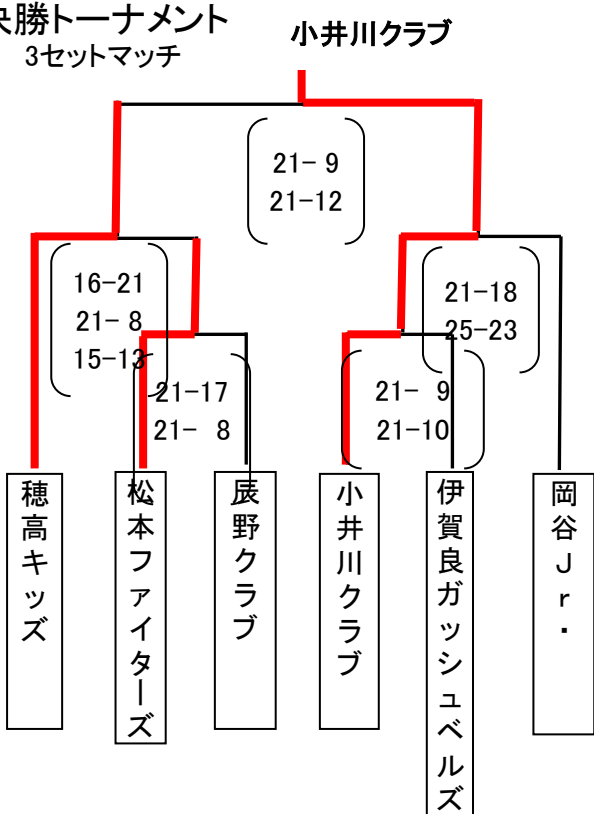

平成28年度アルプスすこやか杯 【男子組合せ】

A・Bコート 穂高東中学校体育館
C・Dコート 穂高西中学校体育館

予選リーグ 3セットマッチ

決勝トーナメント 3セットマッチ

チャレンジリーグ 1セットマッチ