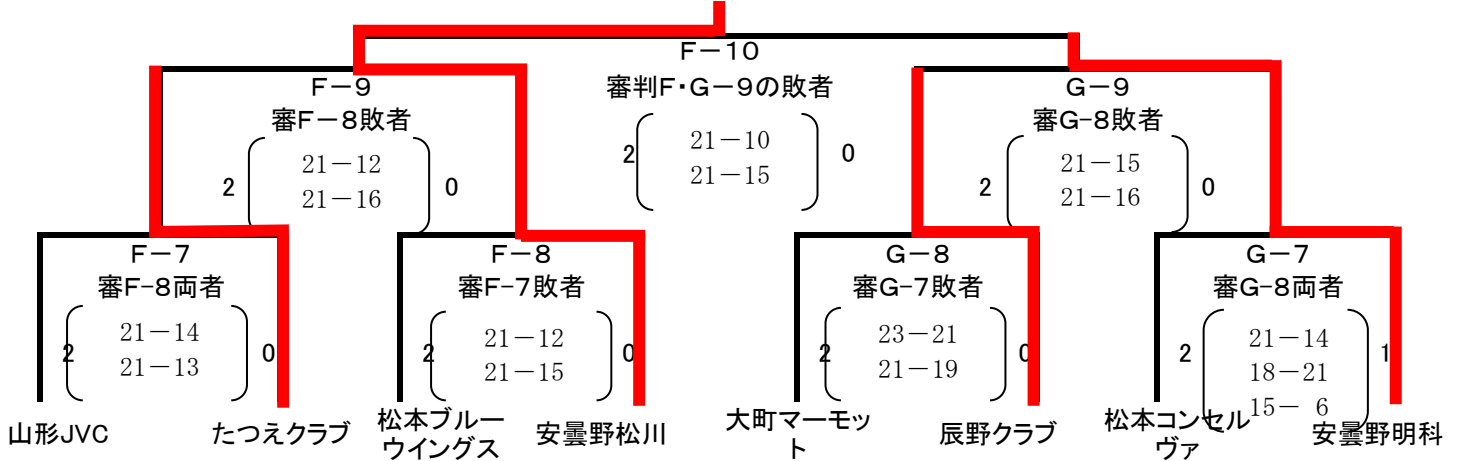

女子チャレンジトーナメントA

豊科南中学校体育館