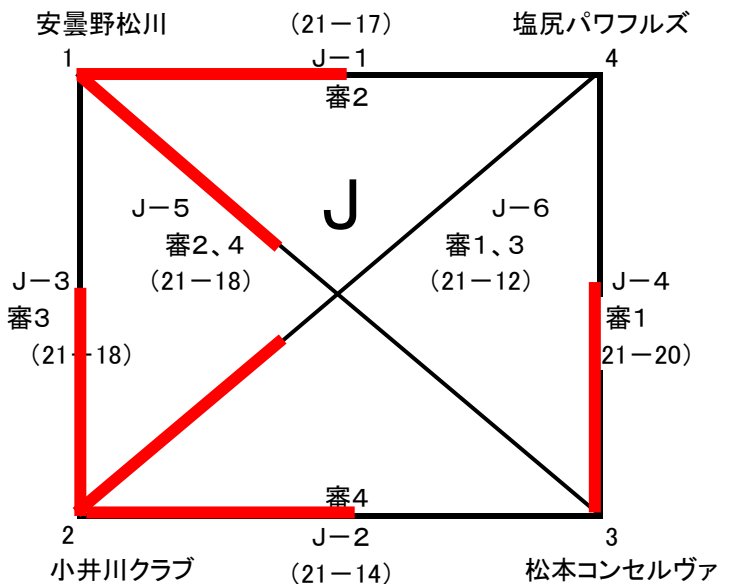

予選リーグ

豊科南中学校体育館 F.G コート

豊科南小学校体育館 H.J コート

順位別トーナメント(総得点率順)

豊科勤労者総合体育館

女子決勝トーナメント戦

松本マーヴェラス鎌田

3セットマッチ延長あり  
(3セット目15点)