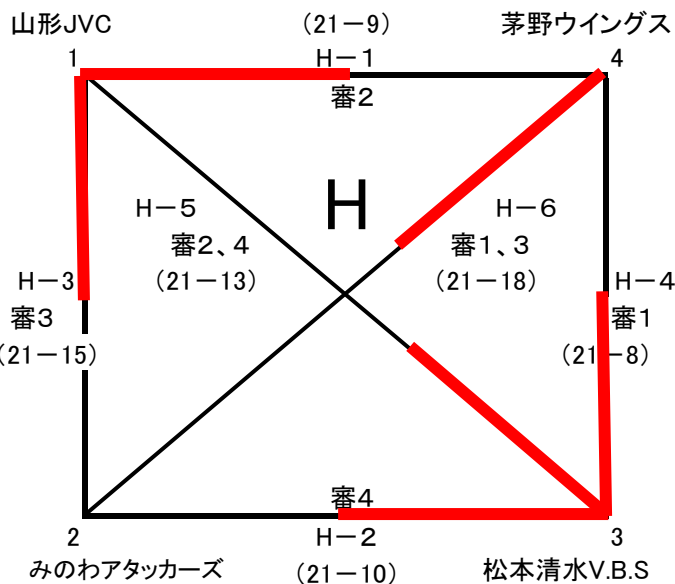

予選リーグ

豊科南中学校体育館 F.G コート

豊科南小学校体育館 H.J コート

順位別トーナメント(総得点率順)

豊科勤労者総合体育館

女子決勝トーナメント戦

松本マーヴェラス鎌田

3セットマッチ延長あり  
(3セット目15点)