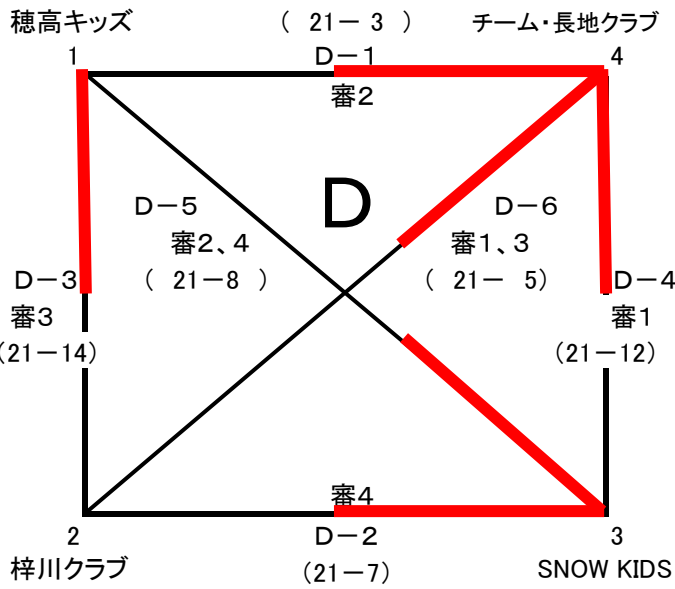

予選リーグ

豊科南中学校体育館 F.G コート

豊科南小学校体育館 H.J コート

順位別トーナメント(総得点率順)

豊科勤労者総合体育館

女子決勝トーナメント戦

松本マーヴェラス鎌田

3セットマッチ延長あり  
(3セット目15点)