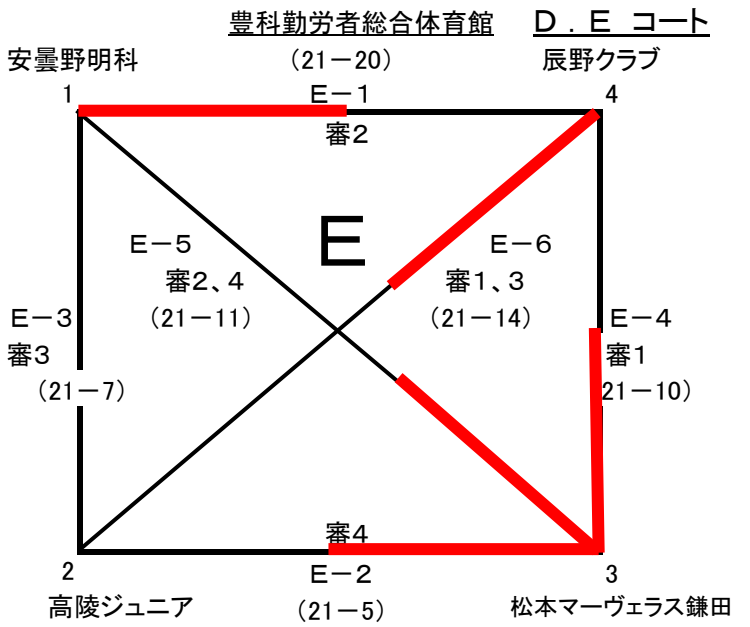

予選リーグ

豊科南中学校体育館 F.G コート

豊科南小学校体育館 H.J コート

順位別トーナメント(総得点率順)

豊科勤労者総合体育館

女子決勝トーナメント戦

松本マーヴェラス鎌田

3セットマッチ延長あり  
(3セット目15点)