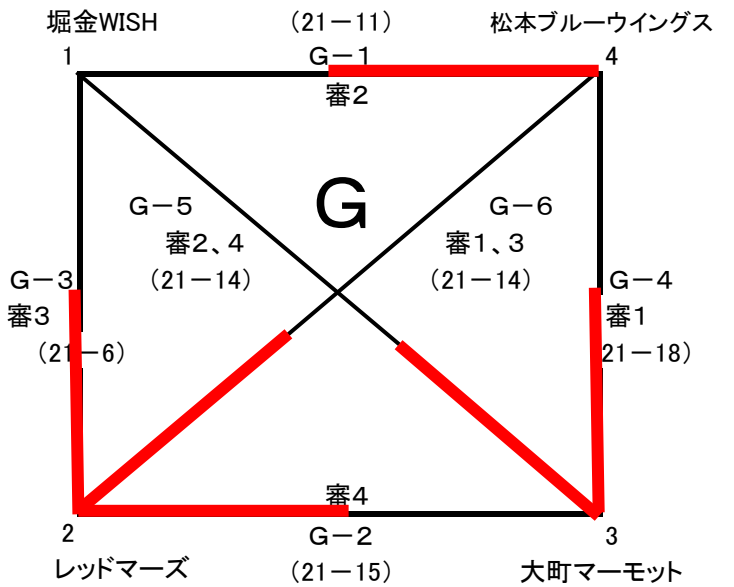

予選リーグ

豊科南中学校体育館 F.G コート

豊科南小学校体育館 H.J コート

順位別トーナメント(総得点率順)

豊科勤労者総合体育館

女子決勝トーナメント戦

松本マーヴェラス鎌田

3セットマッチ延長あり  
(3セット目15点)