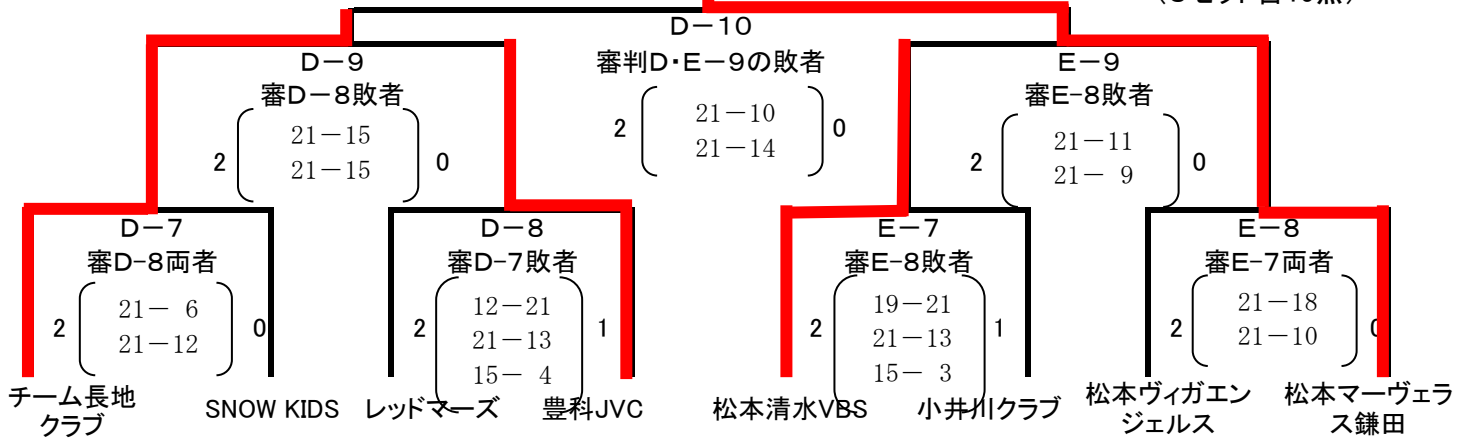

予選リーグ

豊科南中学校体育館 F.G コート

豊科南小学校体育館 H.J コート

順位別トーナメント(総得点率順)

豊科勤労者総合体育館

女子決勝トーナメント戦

松本マーヴェラス鎌田

3セットマッチ延長あり  
(3セット目15点)