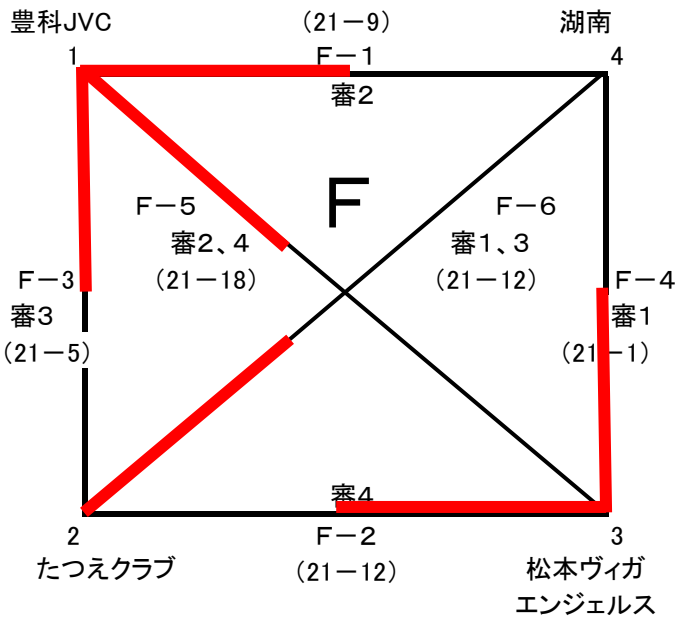

予選リーグ

豊科南中学校体育館 F.G コート

豊科南小学校体育館 H.J コート

順位別トーナメント(総得点率順)

豊科勤労者総合体育館

女子決勝トーナメント戦

松本マーヴェラス鎌田

3セットマッチ延長あり  
(3セット目15点)