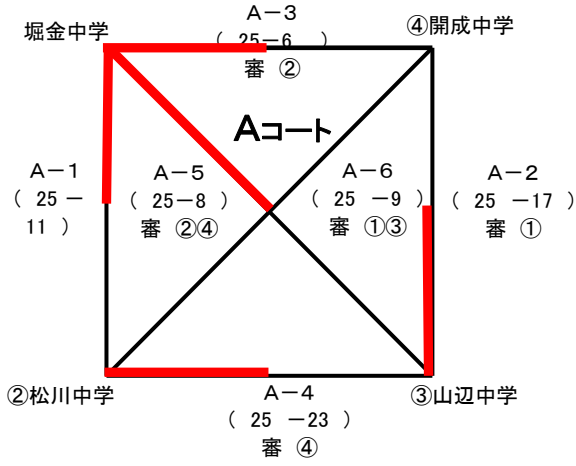

【予選リーグ】午前

25点上限1セットマッチ

第1ブロック 明科体育館

第2ブロック 明科中体育館

第3ブロック 穂高東中体育館

第4ブロック 穂高西中体育館