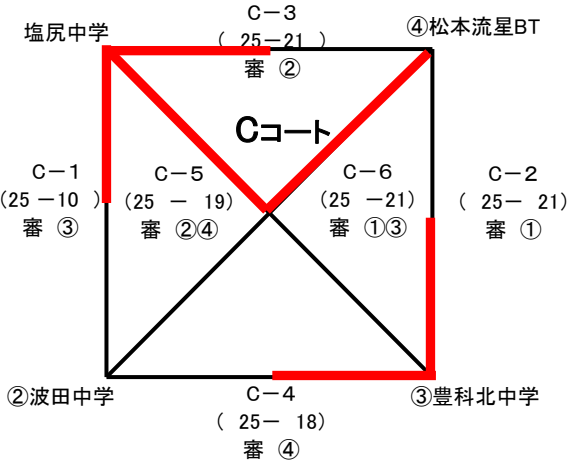

【予選リーグ】午前

25点上限1セットマッチ

第1ブロック 明科体育館

第2ブロック 明科中体育館

第3ブロック 穂高東中体育館

第4ブロック 穂高西中体育館