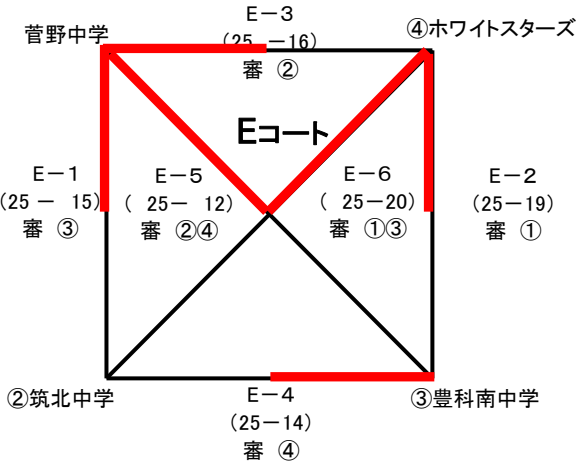

【予選リーグ】午前

25点上限1セットマッチ

第1ブロック 明科体育館

第2ブロック 明科中体育館

第3ブロック 穂高東中体育館

第4ブロック 穂高西中体育館