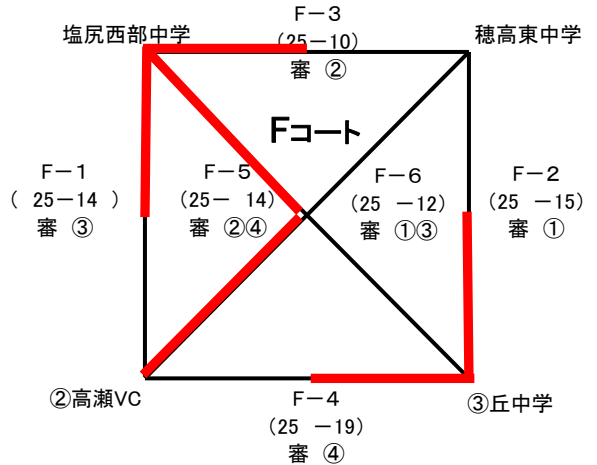

【予選リーグ】午前

25点上限1セットマッチ

第1ブロック 明科体育館

第2ブロック 明科中体育館

第3ブロック 穂高東中体育館

第4ブロック 穂高西中体育館