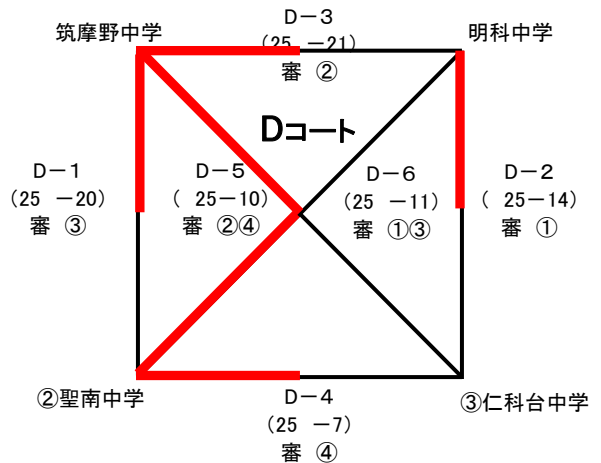

【予選リーグ】午前

25点上限1セットマッチ

第1ブロック 明科体育館

第2ブロック 明科中体育館

第3ブロック 穂高東中体育館

第4ブロック 穂高西中体育館