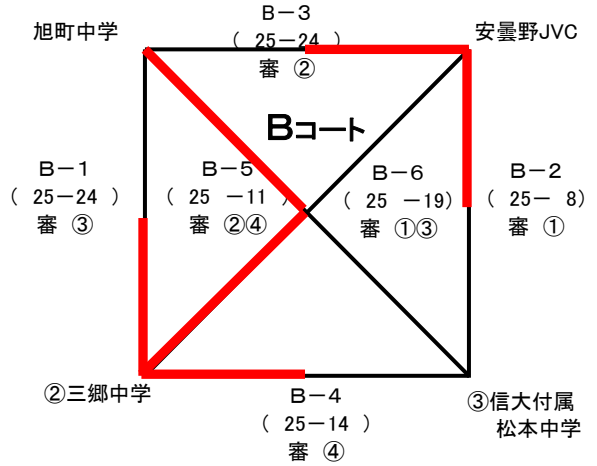

【予選リーグ】午前

25点上限1セットマッチ

第1ブロック 明科体育館

第2ブロック 明科中体育館

第3ブロック 穂高東中体育館

第4ブロック 穂高西中体育館