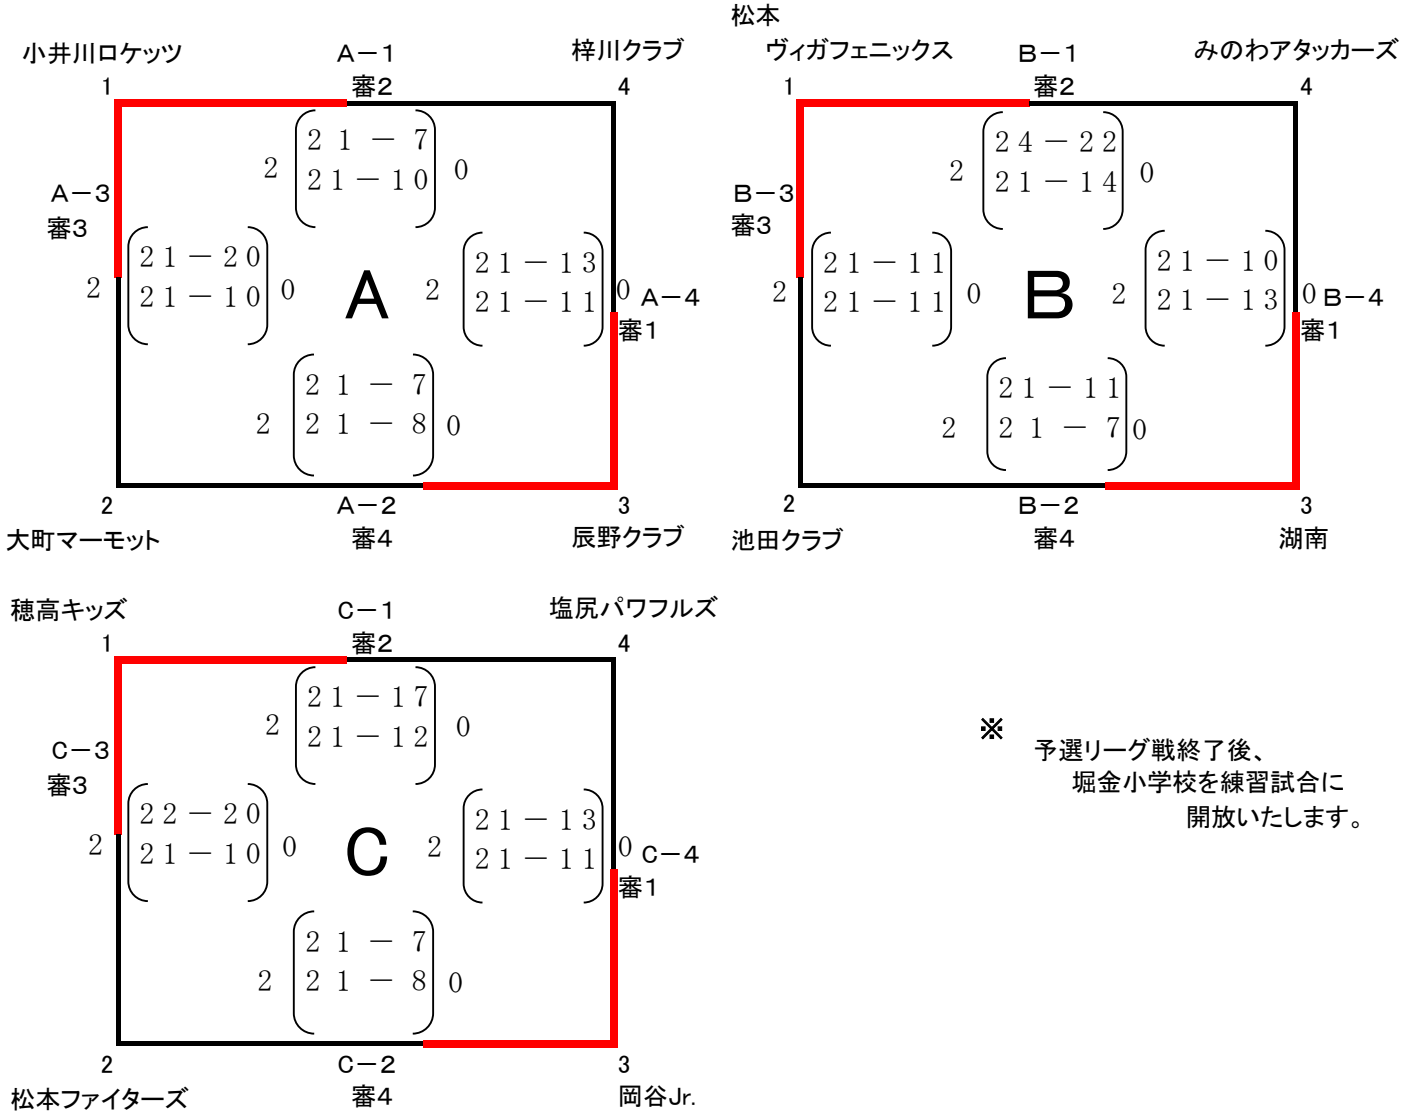

平成25年度アルプスすこやか杯 【男子組合せ】

予選リーグ戦

堀金総合体育館
 堀金小学校体育館
 3セットマッチ
 A・Bコート
 Cコート
 (3セット目15点)

※ 予選リーグ戦終了後、
 堀金小学校を練習試合に
 開放いたします。

決勝トーナメント戦